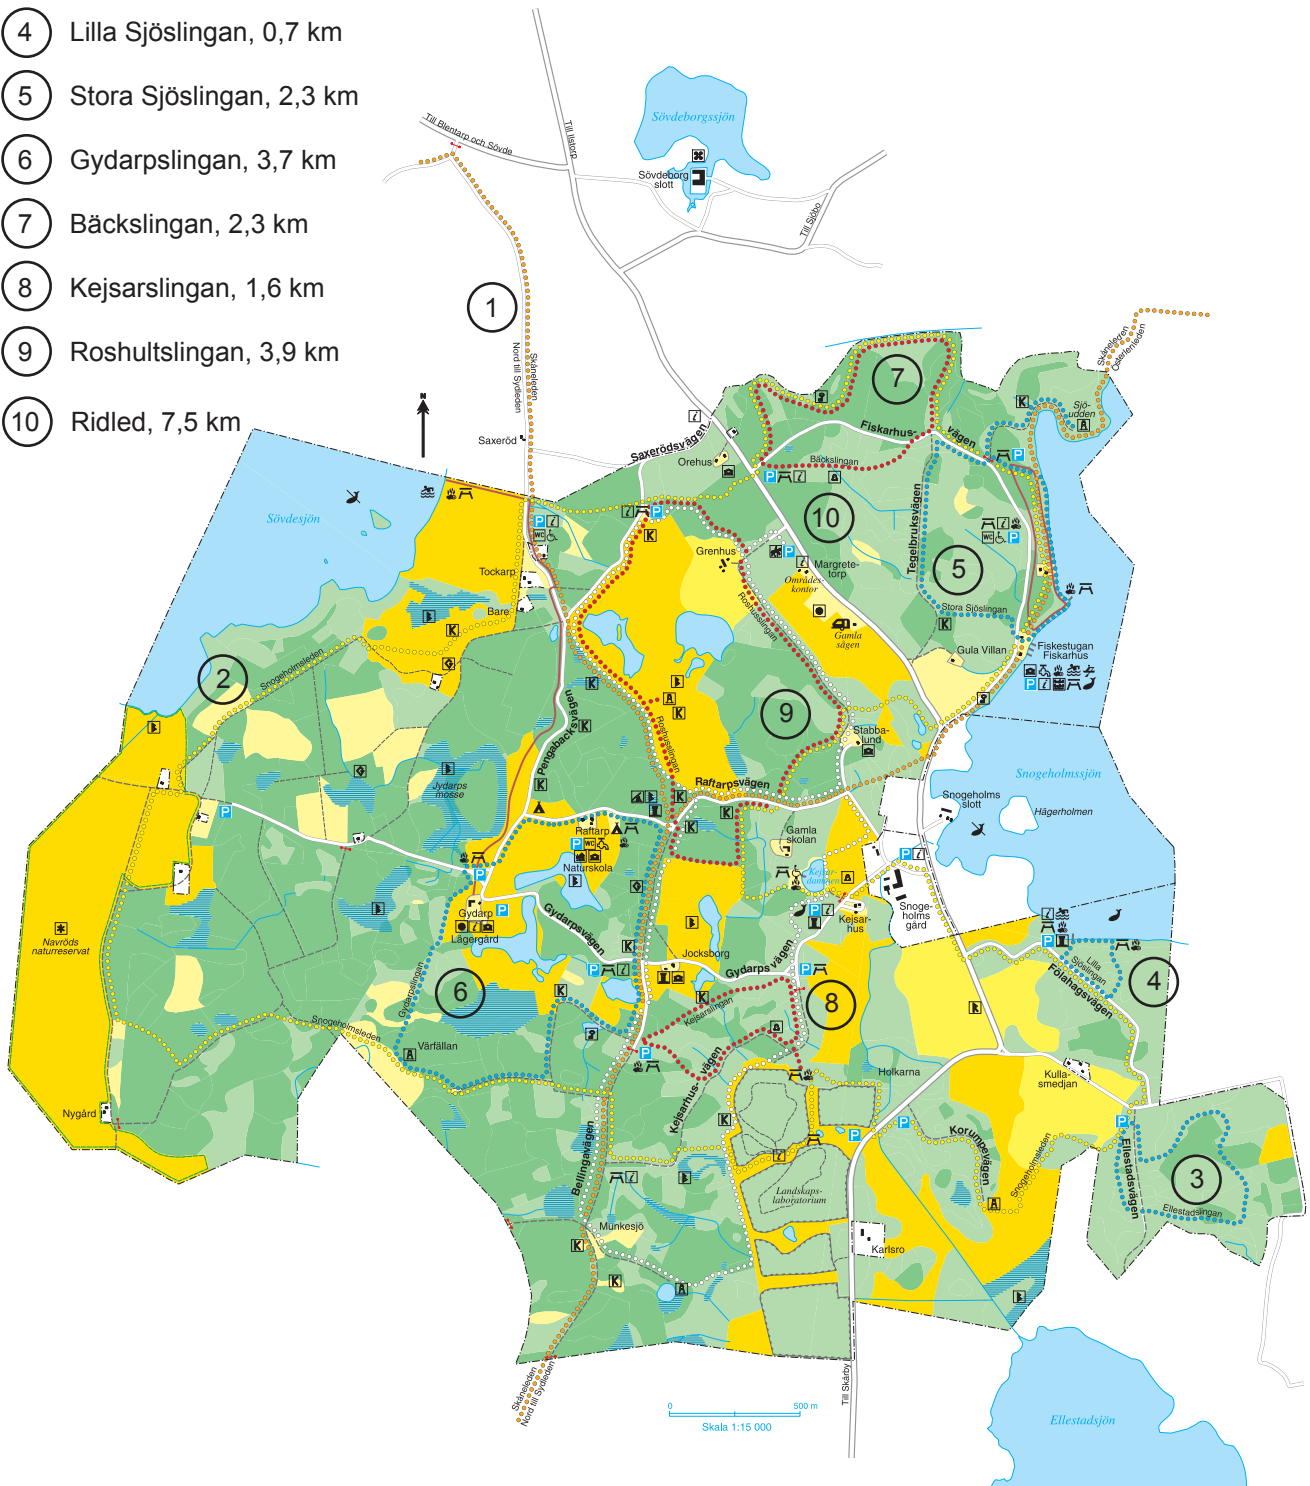

Snogeholm

Strövområdet ägs av O D Krooks donation. Stiftelsen förvaltas av Region Skåne.

- ① Skåneleden
- ② Snogeholmsleden, 16,5 km
- ③ Ellestadslingan, 1,8 km
- ④ Lilla Sjöslingan, 0,7 km
- ⑤ Stora Sjöslingan, 2,3 km
- ⑥ Gydarpplingan, 3,7 km
- ⑦ Bäckslingan, 2,3 km
- ⑧ Kejsarslingan, 1,6 km
- ⑨ Roshultslingan, 3,9 km
- ⑩ Ridled, 7,5 km

Detta är en förenklad karta. I foldern om Snogeholm kan du finna en mer detaljerad karta © Lantmäteriet. Ärende nr M2005/4247