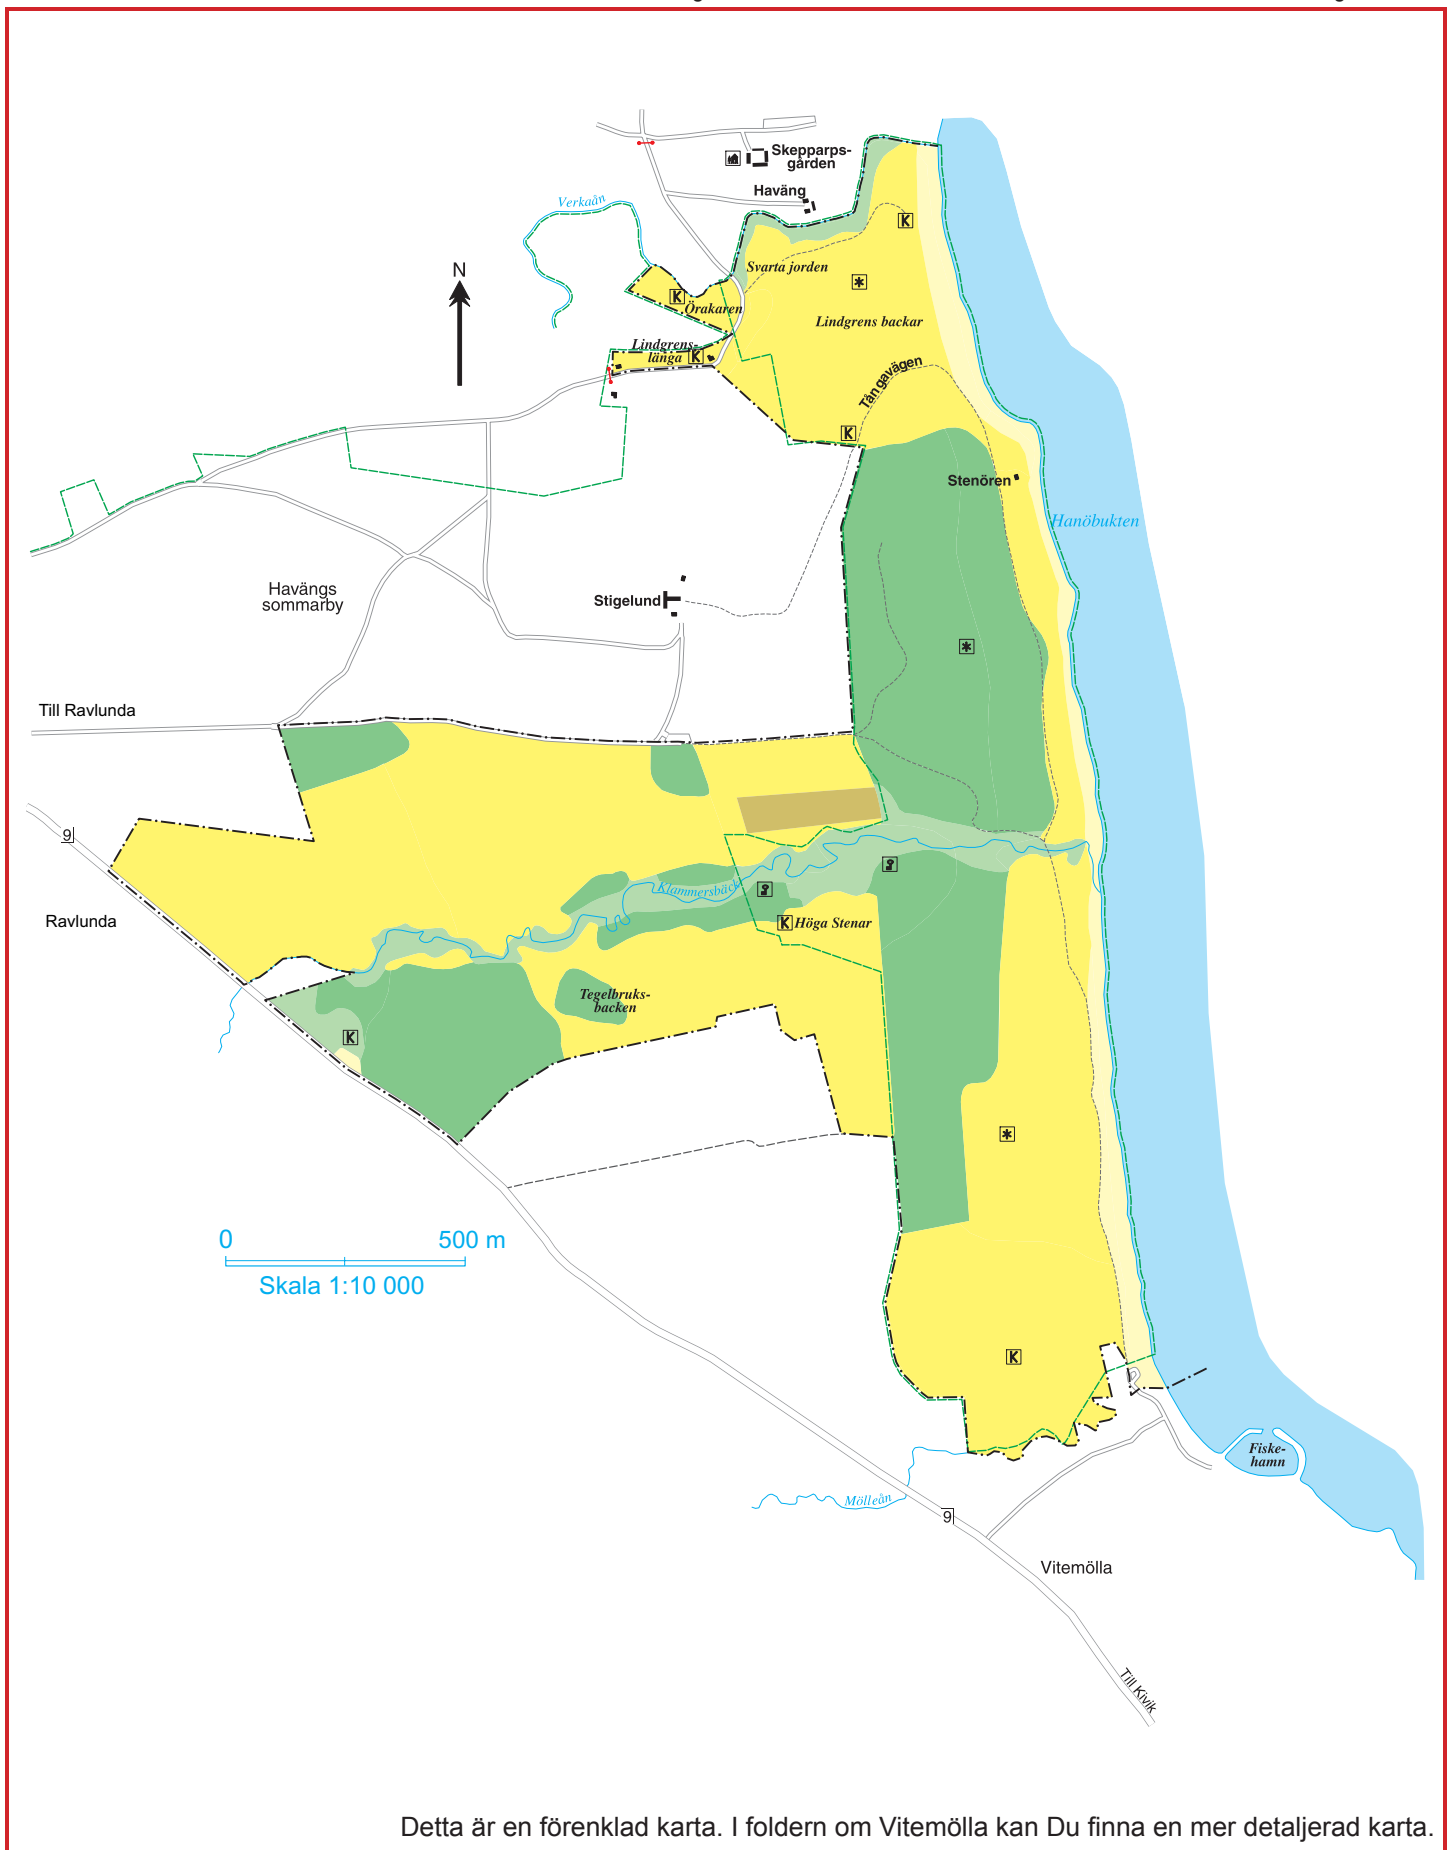

# Vitemölla

Strövområdet ägs av Stiftelsen för fritidsområden i Skåne. Stiftelsen förvaltas av Region Skåne.

Detta är en förenklad karta. I foldern om Vitemölla kan Du finna en mer detaljerad karta.